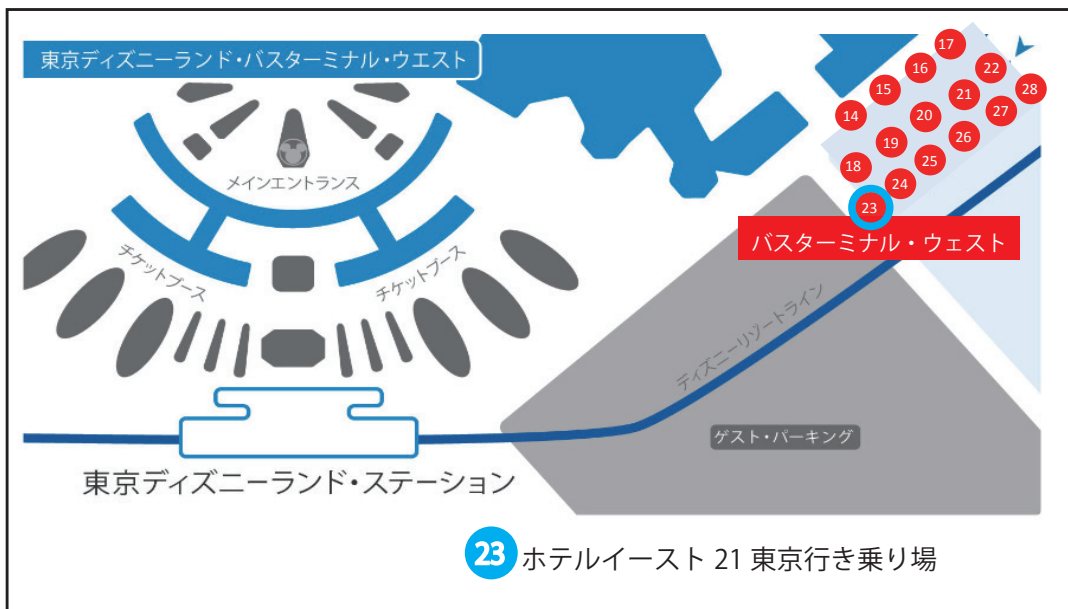

東京ディズニーリゾート® グッドネイバーホテル・シャトルをご利用のお客様へ
 日頃より、ホテルイースト 21 東京をご利用いただき、誠にありがとうございます。
 2019年11月1日より、下記の通り、グッドネイバーホテル・シャトルの運行ルート及び
 東京ディズニーランド発の乗車場所が下記の通り変更となります。

変更日：2019年11月1日（金）より

①東京ディズニーリゾート発グッドネイバーホテル・シャトル運行ルート

東京ディズニーランド ⇒ 東京ディズニーシー ⇒ ホテルイースト 21 東京

②シャトル運行ダイヤ

閉演時間 19:00 / 20:00		閉演時間 21:00 / 22:00	
東京ディズニーランド	東京ディズニーシー	東京ディズニーランド	東京ディズニーシー
17:20	17:35	19:10	19:25
19:10	19:25	20:45	21:00
20:45	21:00	22:10	22:25

③東京ディズニーランド シャトル乗車場所【バスターミナル・ウエスト】

■東京ディズニーシー シャトル乗車場所【バスターミナル・ノース】 ※変更ございません。