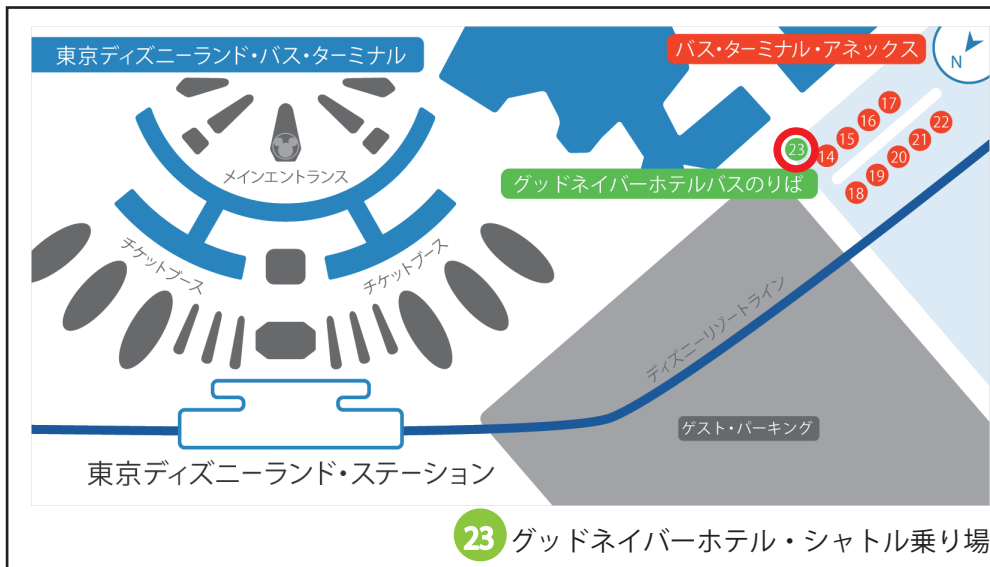

東京ディズニーリゾート® グッドネイバーホテル・シャトルをご利用のお客様へ

日頃より、ホテルイースト 21 東京をご利用いただき、誠にありがとうございます。

東京ディズニーランド® バスターミナルの改修工事に伴い、グッドネイバーホテル・シャトルの①運行ルート・②ダイヤ・③東京ディズニーランド発の乗車場所が下記の通り変更となります。

期間 2017年1月17日(火)～2017年6月末(予定)

※工期が決定次第、更新いたします。

①東京ディズニーリゾート発グッドネイバーホテル・シャトル運行ルート

東京ディズニーランド ⇒ 東京ディズニーシー ⇒ ホテルイースト 21 東京

②シャトル運行ダイヤ

閉演時間 19:00 / 20:00		閉演時間 21:00 / 22:00	
東京ディズニーランド	東京ディズニーシー	東京ディズニーランド	東京ディズニーシー
17:20	17:35	19:10	19:25
19:00	19:15	20:45	21:00
20:35	20:50	22:25	22:40

③東京ディズニーランド シャトル乗車場所【バスターミナル・アネックス】