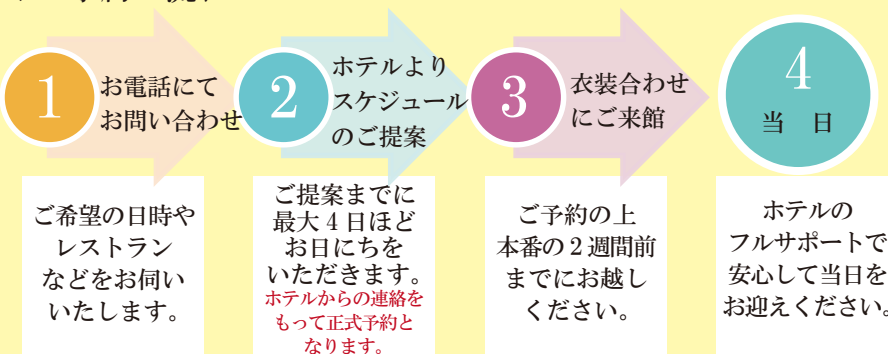

七五三お祝いプラン

期間 10/1(火)～11/30(土)

会食と、記念撮影や着付け、衣裳レンタルがセットになった、お得なプランでございます。

◆プラン内容

プラン限定特典

①ホテル⇄神社 往復分のタクシーチケット(1台分)をプレゼント

②ホテル駐車場のご利用最大8時間無料

③平日レストランの個室料50%OFF(戌の日・大安を除く)

レストラン
七五三
メニュー

大人2名+
お子様1名

写真

四つ切り ×2 ポーズ
2 面台紙

衣裳

衣裳によりお差額がございます。

着付け
・
ヘア・メイク

※5歳のお子様は着付けのみ

◆プラン料金

(サービス料・消費税10%込)

	7歳	5歳	3歳	料理1名様追加
日本料理 さざんか	¥147,000	¥92,000	¥109,000	大人 ¥10,285 小人 ¥6,050
中国料理 桃園	¥145,000	¥90,000	¥107,000	大人 ¥9,680 小人 ¥4,840
ブラスリー ハーモニー	¥139,000	¥84,000	¥100,000	大人 ¥7,260 小人 ¥3,630

※その他特典との併用不可。 ※JAL クーポン・JAL 旅行券はご利用いただけません。※個室ご利用の場合は別途1室¥5,500よりご用意がございます。

◆ご予約の流れ

- 写真【五十嵐写真店】
営業時間 10:00～18:00 (水曜日定休)
- 衣裳【ヴェルセリア】
営業時間 10:00～18:00 (火・水・木曜日定休)
- 着付け・ヘアメイク【山野愛子美粧室】
営業時間 10:00～18:00 (火・水曜日定休)